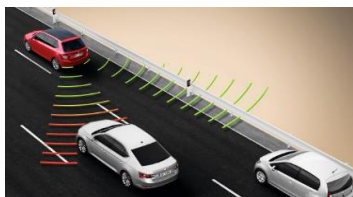

AKČNÍ NABÍDKA

PAKET EXTERIÉR

- k dispozici pro ACTIVE
- / Kola z lehké slitiny 6J x 15" Cygnus
- / Bezpečnostní šrouby kol
- / Přední mlhové světlomety
- / Top LED zadní světlá

PAKET EXTERIÉR TOP

- k dispozici pro AMBITION
- / Kola z lehké slitiny 7J x 16" Cygnus
- / Bezpečnostní šrouby kol
- / Bi-LED přední světlomety
- / Top LED zadní světlá

PAKET INTERIÉR

- k dispozici pro ACTIVE
- / Vyhřívání přední sedadla
- / Sunset
- / Loketní opěrka vpředu + 2x USB v zadu
- / Výškově stavitelné sedadlo spolujezdce
- / Vkládané tkané koberce vpředu a v zadu
- / Vyhřívání ostřikovače čelního skla